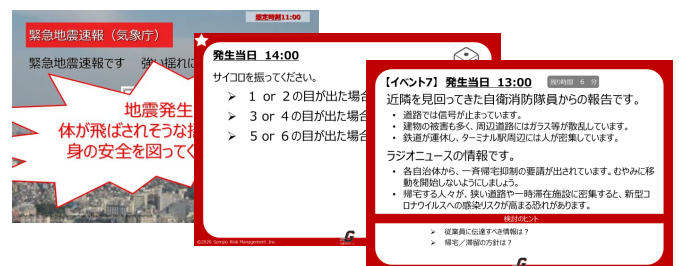

STG 地震×新型コロナ版

標準価格（共通）

1回あたり 25万円～（詳細はお見積りください）

ご質問・お問合せ先

SOMPOリスクマネジメント株式会社

BCMコンサルティング部 企業第1グループ 宮田・菅谷

電話：03-3349-4225 / メール: smiyata52@sompo-rc.co.jp